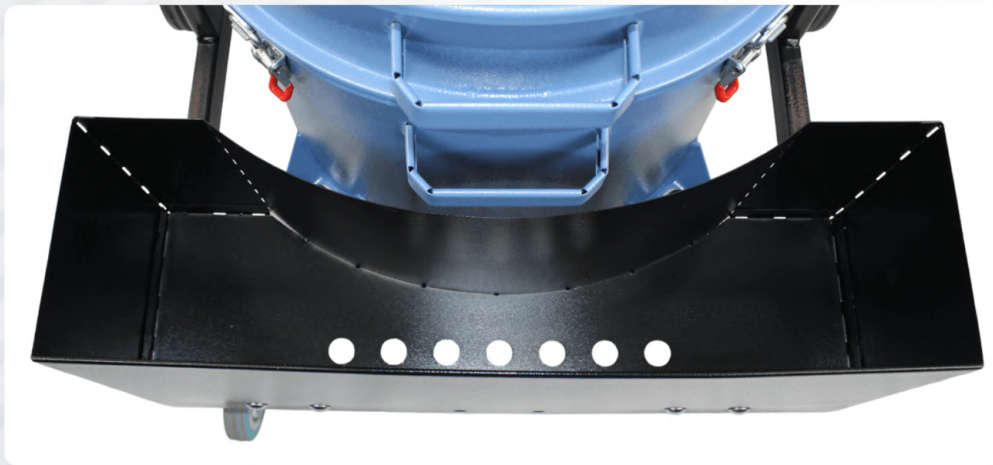

Дополнительные материалы

[ИНФОРМАЦИЯ О
МОДЕЛИ НА САЙТЕ](#)

[ВИДЕООБЗОР](#)

[ОТЗЫВЫ О НАС](#)